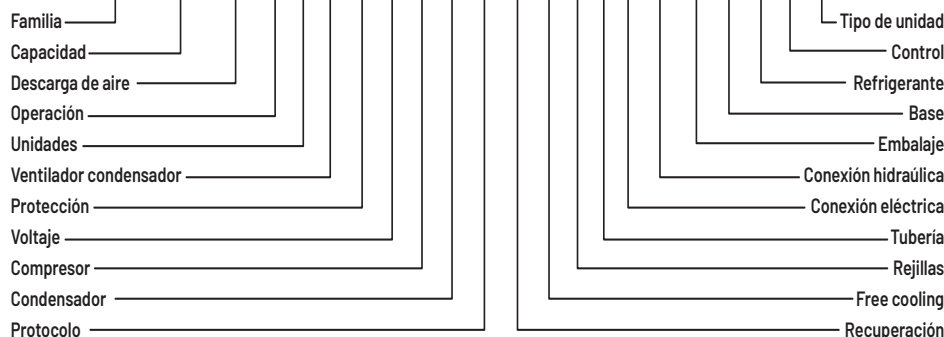

CLIC-300-VL-C-1-A-N-D-F-M-M-N-N-1-6-M-N-D-N-4-P-M

Para más información acerca de nomenclaturas acceda a la siguiente dirección:

www.clima-flex.com/inicio/clic-independiente